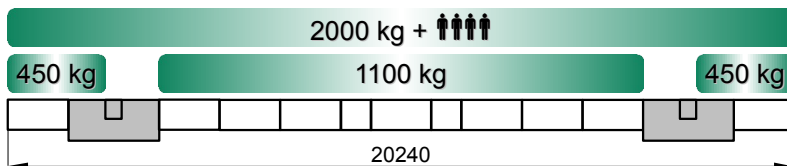

PIATTAFORMA AUTOSOLLEVANTE BICOLONNA EP 4130/34 TWIN MAST CLIMBING WORK PLATFORM EP 4130/34

Dati tecnici	Technical Data	Données Techniques	Datos Tecnicos	EP4130/13	EP4130/34
Massima capacità di carico	Max. capacity	Max charge	Max capacidad de carga	1600 kg	3700 kg
Velocità di sollevamento	Lifting speed	Vitesse de lévage	Velocidad de elevación	10,6 m/min	10,6 m/min
Max lunghezza piattaforma	Max platform length	Max longueur plate-forme	Longitud max plataforma	13,19 m	33,90 m
Larghezza piattaforma	Platform width	Largeur plate-forme	Ancho plataforma	1 m	1 m
Lunghezza Standard estensioni telesc.	Standard telesc. extension	Long. standard des extensions	Longitud standard extensiones	1 m	1 m
Max. Lunghezza estensioni telesc.	Max extension length	Max longueur extensions	Longitud max extensiones	2,5 m* max	2,5 m* max
Massima altezza ancorata	Max anchored height	Hauter max avec ancrages	Altura max con anclajes	220 m	220 m
Massima altezza libera	Max freestanding height	Hauteur max sans ancrages	Altura max autoestable	6 m	6 m
Intervallo ancoraggi	Max tie distance	Intervalle ancrages	Distancia entre anclajes	9 m	9 m
Tensione alimentazione	Input power range	Tension d'alimentation	Tensión de red	380/415 V 50/60 Hz	380/415 V 50/60 Hz
Potenza servizio continuo	Power of the motors	Puissance des moteurs	Potencia de motorreductores	2 x 2,2 kW	4 x 2,2 kW
Minima potenza di linea consigliata	Minimum line power suggested	Min. puissance de ligne conseillée	Min. potencia de linea	6 kW	12 kW
Dispositivo paracadute	Parachute safety device	Dispositif de sécurité parachute	Dispositivo de seguridad paracaídas	✓	✓
Ingrassatore automatico cremagliera	Rack automatic greasing pump	Graisseur automatique de cremallere	Engrassador automatico de cremallera	✓	✓

* Contattare Electroelsa

* Contact Electroelsa

CARICHI MASSIMI EP 4130/13
MAX LOADS EP 4130/13

 = 240 kg
 = 400 kg

CARICHI MASSIMI EP 4130/34
MAX LOADS EP 4130/34