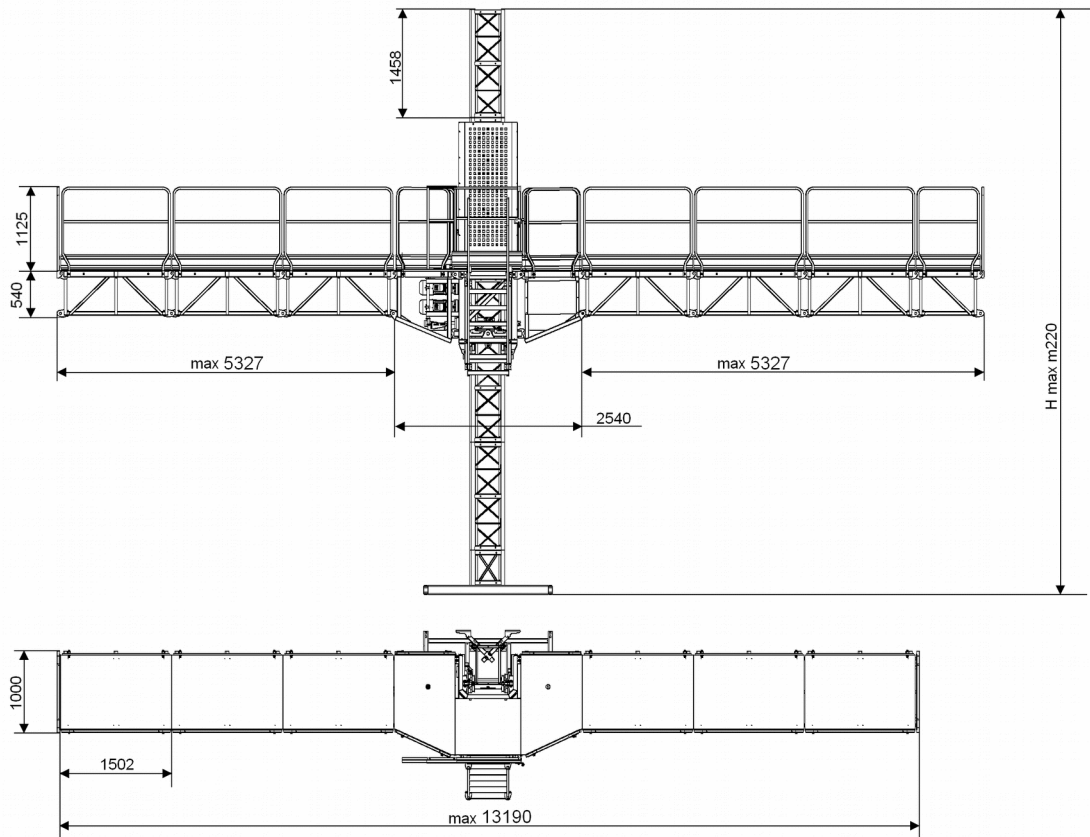

PIATTAFORMA AUTOSOLLEVANTE BICOLONNA EP 4130/34
TWIN MAST CLIMBING WORK PLATFORM EP 4130/34