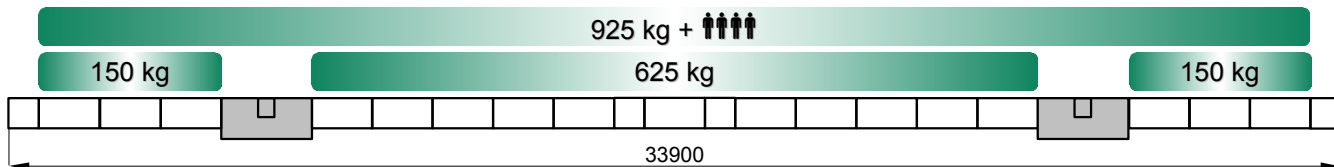

PIATTAFORMA AUTOSOLLEVANTE BICOLONNA EP 4130/34 TWIN MAST CLIMBING WORK PLATFORM EP 4130/34

Dati tecnici	Technical Data	Données Techniques	Datos Tecnicos	EP4130/13	EP4130/34
Massima capacità di carico	Max. capacity	Max charge	Max capacidad de carga	1600 kg	3700 kg
Velocità di sollevamento	Lifting speed	Vitesse de lévage	Velocidad de elevación	10,6 m/min	10,6 m/min
Max lunghezza piattaforma	Max platform length	Max longueur plate-forme	Longitud max plataforma	13,19 m	33,90 m
Larghezza piattaforma	Platform width	Largeur plate-forme	Ancho plataforma	1 m	1 m
Lunghezza Standard estensioni telesc.	Standard telesc. extension	Long. standard des extensions	Longitud standard extensiones	1 m	1 m
Max. Lunghezza estensioni telesc.	Max extension length	Max longueur extensions	Longitud max extensiones	2,5 m* max	2,5 m* max
Massima altezza ancorata	Max anchored height	Hauter max avec ancrages	Altura max con anclajes	220 m	220 m
Massima altezza libera	Max freestanding height	Hauteur max sans ancrages	Altura max autoestable	6 m	6 m
Intervallo ancoraggi	Max tie distance	Intervalle ancrages	Distancia entre anclajes	9 m	9 m
Tensione alimentazione	Input power range	Tension d'alimentation	Tensión de red	380/415 V 50/60 Hz	380/415 V 50/60 Hz
Potenza servizio continuo	Power of the motors	Puissance des moteurs	Potencia de motorreductores	2 x 2,2 kW	4 x 2,2 kW
Minima potenza di linea consigliata	Minimum line power suggested	Min. puissance de ligne conseillée	Min. potencia de linea	6 kW	12 kW
Dispositivo paracadute	Parachute safety device	Dispositif de sécurité parachute	Dispositivo de seguridad paracaídas	✓	✓
Ingrassatore automatico cremagliera	Rack automatic greasing pump	Graisseur automatique de cremallere	Engrassador automatico de cremallera	✓	✓

* Contattare Electroelsa

* Contact Electroelsa

CARICHI MASSIMI EP 4130/13
MAX LOADS EP 4130/13

 = 240 kg
 = 400 kg

CARICHI MASSIMI EP 4130/34
MAX LOADS EP 4130/34