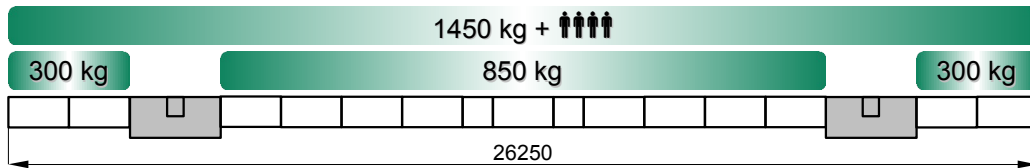

PIATTAFORMA AUTOSOLLEVANTE BICOLONNA EP 4130/34 TWIN MAST CLIMBING WORK PLATFORM EP 4130/34

Dati tecnici	Technical Data	Données Techniques	Datos Tecnicos	EP4130/13	EP4130/34
Massima capacità di carico	Max. capacity	Max charge	Max capacidad de carga	1600 kg	3700 kg
Velocità di sollevamento	Lifting speed	Vitesse de lévage	Velocidad de elevación	10,6 m/min	10,6 m/min
Max lunghezza piattaforma	Max platform length	Max longueur plate-forme	Longitud max plataforma	13,19 m	33,90 m
Larghezza piattaforma	Platform width	Largeur plate-forme	Ancho plataforma	1 m	1 m
Lunghezza Standard estensioni telesc.	Standard telesc. extension	Long. standard des extensions	Longitud standard extensiones	1 m	1 m
Max. Lunghezza estensioni telesc.	Max extension length	Max longueur extensions	Longitud max extensiones	2,5 m* max	2,5 m* max
Massima altezza ancorata	Max anchored height	Hauter max avec ancrages	Altura max con anclajes	220 m	220 m
Massima altezza libera	Max freestanding height	Hauteur max sans ancrages	Altura max autoestable	6 m	6 m
Intervallo ancoraggi	Max tie distance	Intervalle ancrages	Distancia entre anclajes	9 m	9 m
Tensione alimentazione	Input power range	Tension d'alimentation	Tensión de red	380/415 V 50/60 Hz	380/415 V 50/60 Hz
Potenza servizio continuo	Power of the motors	Puissance des moteurs	Potencia de motorreductores	2 x 2,2 kW	4 x 2,2 kW
Minima potenza di linea consigliata	Minimum line power suggested	Min. puissance de ligne conseillée	Min. potencia de linea	6 kW	12 kW
Dispositivo paracadute	Parachute safety device	Dispositif de sécurité parachute	Dispositivo de seguridad paracaídas	✓	✓
Ingrassatore automatico cremagliera	Rack automatic greasing pump	Graisseur automatique de cremallere	Engrassador automatico de cremallera	✓	✓

* Contattare Electroelsa

* Contact Electroelsa

CARICHI MASSIMI EP 4130/13
MAX LOADS EP 4130/13

 = 240 kg
 = 400 kg

CARICHI MASSIMI EP 4130/34
MAX LOADS EP 4130/34