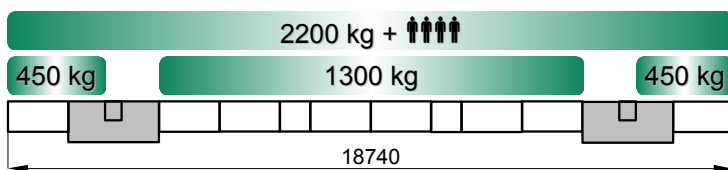

PIATTAFORMA AUTOSOLLEVANTE BICOLONNA EP 4130/34 TWIN MAST CLIMBING WORK PLATFORM EP 4130/34

Dati tecnici	Technical Data	Données Techniques	Datos Tecnicos	EP4130/13	EP4130/34
Massima capacità di carico	Max. capacity	Max charge	Max capacidad de carga	1600 kg	3700 kg
Velocità di sollevamento	Lifting speed	Vitesse de lévage	Velocidad de elevación	10,6 m/min	10,6 m/min
Max lunghezza piattaforma	Max platform length	Max longueur plate-forme	Longitud max plataforma	13,19 m	33,90 m
Larghezza piattaforma	Platform width	Largeur plate-forme	Ancho plataforma	1 m	1 m
Lunghezza Standard estensioni telesc.	Standard telesc. extension	Long. standard des extensions	Longitud standard extensiones	1 m	1 m
Max. Lunghezza estensioni telesc.	Max extension length	Max longueur extensions	Longitud max extensiones	2,5 m* max	2,5 m* max
Massima altezza ancorata	Max anchored height	Hauter max avec ancrages	Altura max con anclajes	220 m	220 m
Massima altezza libera	Max freestanding height	Hauteur max sans ancrages	Altura max autoestable	6 m	6 m
Intervallo ancoraggi	Max tie distance	Intervalle ancrages	Distancia entre anclajes	9 m	9 m
Tensione alimentazione	Input power range	Tension d'alimentation	Tensión de red	380/415 V 50/60 Hz	380/415 V 50/60 Hz
Potenza servizio continuo	Power of the motors	Puissance des moteurs	Potencia de motorreductores	2 x 2,2 kW	4 x 2,2 kW
Minima potenza di linea consigliata	Minimum line power suggested	Min. puissance de ligne conseillée	Min. potencia de linea	6 kW	12 kW
Dispositivo paracadute	Parachute safety device	Dispositif de sécurité parachute	Dispositivo de seguridad paracaídas	✓	✓
Ingrassatore automatico cremagliera	Rack automatic greasing pump	Graisseur automatique de cremallere	Engrassador automatico de cremallera	✓	✓

* Contattare Electroelsa

* Contact Electroelsa

CARICHI MASSIMI EP 4130/13
MAX LOADS EP 4130/13

 = 240 kg
 = 400 kg

CARICHI MASSIMI EP 4130/34
MAX LOADS EP 4130/34