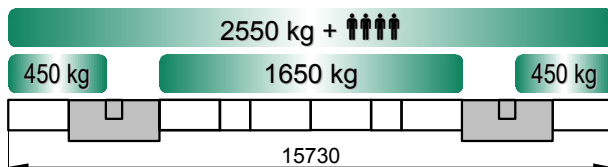

PIATTAFORMA AUTOSOLLEVANTE BICOLONNA EP 4130/34 TWIN MAST CLIMBING WORK PLATFORM EP 4130/34

Dati tecnici	Technical Data	Données Techniques	Datos Tecnicos	EP4130/13	EP4130/34
Massima capacità di carico	Max. capacity	Max charge	Max capacidad de carga	1600 kg	3700 kg
Velocità di sollevamento	Lifting speed	Vitesse de lévage	Velocidad de elevación	10,6 m/min	10,6 m/min
Max lunghezza piattaforma	Max platform length	Max longueur plate-forme	Longitud max plataforma	13,19 m	33,90 m
Larghezza piattaforma	Platform width	Largeur plate-forme	Ancho plataforma	1 m	1 m
Lunghezza Standard estensioni telesc.	Standard telesc. extension	Long. standard des extensions	Longitud standard extensiones	1 m	1 m
Max. Lunghezza estensioni telesc.	Max extension length	Max longueur extensions	Longitud max extensiones	2,5 m* max	2,5 m* max
Massima altezza ancorata	Max anchored height	Hauter max avec ancrages	Altura max con anclajes	220 m	220 m
Massima altezza libera	Max freestanding height	Hauteur max sans ancrages	Altura max autoestable	6 m	6 m
Intervallo ancoraggi	Max tie distance	Intervalle ancrages	Distancia entre anclajes	9 m	9 m
Tensione alimentazione	Input power range	Tension d'alimentation	Tensión de red	380/415 V 50/60 Hz	380/415 V 50/60 Hz
Potenza servizio continuo	Power of the motors	Puissance des moteurs	Potencia de motorreductores	2 x 2,2 kW	4 x 2,2 kW
Minima potenza di linea consigliata	Minimum line power suggested	Min. puissance de ligne conseillée	Min. potencia de linea	6 kW	12 kW
Dispositivo paracadute	Parachute safety device	Dispositif de sécurité parachute	Dispositivo de seguridad paracaídas	✓	✓
Ingrassatore automatico cremagliera	Rack automatic greasing pump	Graisseur automatique de cremallere	Engrassador automatico de cremallera	✓	✓

* Contattare Electroelsa

* Contact Electroelsa

CARICHI MASSIMI EP 4130/13
MAX LOADS EP 4130/13

 = 240 kg
 = 400 kg

CARICHI MASSIMI EP 4130/34
MAX LOADS EP 4130/34