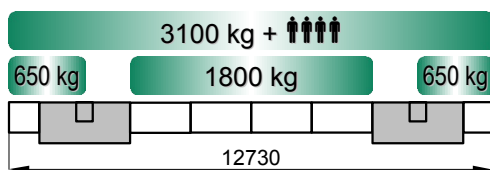

PIATTAFORMA AUTOSOLLEVANTE BICOLONNA EP 4130/34 TWIN MAST CLIMBING WORK PLATFORM EP 4130/34

Dati tecnici	Technical Data	Données Techniques	Datos Tecnicos	EP4130/13	EP4130/34
Massima capacità di carico	Max. capacity	Max charge	Max capacidad de carga	1600 kg	3700 kg
Velocità di sollevamento	Lifting speed	Vitesse de lévage	Velocidad de elevación	10,6 m/min	10,6 m/min
Max lunghezza piattaforma	Max platform length	Max longueur plate-forme	Longitud max plataforma	13,19 m	33,90 m
Larghezza piattaforma	Platform width	Largeur plate-forme	Ancho plataforma	1 m	1 m
Lunghezza Standard estensioni telesc.	Standard telesc. extension	Long. standard des extensions	Longitud standard extensiones	1 m	1 m
Max. Lunghezza estensioni telesc.	Max extension length	Max longueur extensions	Longitud max extensiones	2,5 m* max	2,5 m* max
Massima altezza ancorata	Max anchored height	Hauter max avec ancrages	Altura max con anclajes	220 m	220 m
Massima altezza libera	Max freestanding height	Hauteur max sans ancrages	Altura max autoestable	6 m	6 m
Intervallo ancoraggi	Max tie distance	Intervalle ancrages	Distancia entre anclajes	9 m	9 m
Tensione alimentazione	Input power range	Tension d'alimentation	Tensión de red	380/415 V 50/60 Hz	380/415 V 50/60 Hz
Potenza servizio continuo	Power of the motors	Puissance des moteurs	Potencia de motorreductores	2 x 2,2 kW	4 x 2,2 kW
Minima potenza di linea consigliata	Minimum line power suggested	Min. puissance de ligne conseillée	Min. potencia de linea	6 kW	12 kW
Dispositivo paracadute	Parachute safety device	Dispositif de sécurité parachute	Dispositivo de seguridad paracaídas	✓	✓
Ingrassatore automatico cremagliera	Rack automatic greasing pump	Graisseur automatique de cremallere	Engrassador automatico de cremallera	✓	✓

* Contattare Electroelsa

* Contact Electroelsa

CARICHI MASSIMI EP 4130/13
MAX LOADS EP 4130/13

 = 240 kg
 = 400 kg

CARICHI MASSIMI EP 4130/34
MAX LOADS EP 4130/34