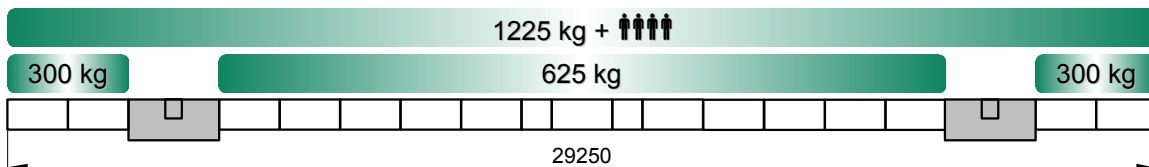

PIATTAFORMA AUTOSOLLEVANTE BICOLONNA EP 4130/34 TWIN MAST CLIMBING WORK PLATFORM EP 4130/34

Dati tecnici	Technical Data	Données Techniques	Datos Tecnicos	EP4130/13	EP4130/34
Massima capacità di carico	Max. capacity	Max charge	Max capacidad de carga	1600 kg	3700 kg
Velocità di sollevamento	Lifting speed	Vitesse de lévage	Velocidad de elevación	10,6 m/min	10,6 m/min
Max lunghezza piattaforma	Max platform length	Max longueur plate-forme	Longitud max plataforma	13,19 m	33,90 m
Larghezza piattaforma	Platform width	Largeur plate-forme	Ancho plataforma	1 m	1 m
Lunghezza Standard estensioni telesc.	Standard telesc. extension	Long. standard des extensions	Longitud standard extensiones	1 m	1 m
Max. Lunghezza estensioni telesc.	Max extension length	Max longueur extensions	Longitud max extensiones	2,5 m* max	2,5 m* max
Massima altezza ancorata	Max anchored height	Hauter max avec ancrages	Altura max con anclajes	220 m	220 m
Massima altezza libera	Max freestanding height	Hauteur max sans ancrages	Altura max autoestable	6 m	6 m
Intervallo ancoraggi	Max tie distance	Intervalle ancrages	Distancia entre anclajes	9 m	9 m
Tensione alimentazione	Input power range	Tension d'alimentation	Tensión de red	380/415 V 50/60 Hz	380/415 V 50/60 Hz
Potenza servizio continuo	Power of the motors	Puissance des moteurs	Potencia de motorreductores	2 x 2,2 kW	4 x 2,2 kW
Minima potenza di linea consigliata	Minimum line power suggested	Min. puissance de ligne conseillée	Min. potencia de linea	6 kW	12 kW
Dispositivo paracadute	Parachute safety device	Dispositif de sécurité parachute	Dispositivo de seguridad paracaídas	✓	✓
Ingrassatore automatico cremagliera	Rack automatic greasing pump	Graisseur automatique de cremallere	Engrassador automatico de cremallera	✓	✓

* Contattare Electroelsa

* Contact Electroelsa

CARICHI MASSIMI EP 4130/13
MAX LOADS EP 4130/13

 = 240 kg
 = 400 kg

CARICHI MASSIMI EP 4130/34
MAX LOADS EP 4130/34