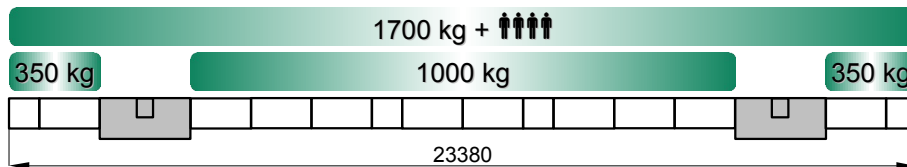

PIATTAFORMA AUTOSOLLEVANTE BICOLONNA EP 4130/34 TWIN MAST CLIMBING WORK PLATFORM EP 4130/34

Dati tecnici	Technical Data	Données Techniques	Datos Tecnicos	EP4130/13	EP4130/34
Massima capacità di carico	Max. capacity	Max charge	Max capacidad de carga	1600 kg	3700 kg
Velocità di sollevamento	Lifting speed	Vitesse de lévage	Velocidad de elevación	10,6 m/min	10,6 m/min
Max lunghezza piattaforma	Max platform length	Max longueur plate-forme	Longitud max plataforma	13,19 m	33,90 m
Larghezza piattaforma	Platform width	Largeur plate-forme	Ancho plataforma	1 m	1 m
Lunghezza Standard estensioni telesc.	Standard telesc. extension	Long. standard des extensions	Longitud standard extensiones	1 m	1 m
Max. Lunghezza estensioni telesc.	Max extension length	Max longueur extensions	Longitud max extensiones	2,5 m* max	2,5 m* max
Massima altezza ancorata	Max anchored height	Hauter max avec ancrages	Altura max con anclajes	220 m	220 m
Massima altezza libera	Max freestanding height	Hauteur max sans ancrages	Altura max autoestable	6 m	6 m
Intervallo ancoraggi	Max tie distance	Intervalle ancrages	Distancia entre anclajes	9 m	9 m
Tensione alimentazione	Input power range	Tension d'alimentation	Tensión de red	380/415 V 50/60 Hz	380/415 V 50/60 Hz
Potenza servizio continuo	Power of the motors	Puissance des moteurs	Potencia de motorreductores	2 x 2,2 kW	4 x 2,2 kW
Minima potenza di linea consigliata	Minimum line power suggested	Min. puissance de ligne conseillée	Min. potencia de linea	6 kW	12 kW
Dispositivo paracadute	Parachute safety device	Dispositif de sécurité parachute	Dispositivo de seguridad paracaídas	✓	✓
Ingrassatore automatico cremagliera	Rack automatic greasing pump	Graisseur automatique de cremallere	Engrassador automatico de cremallera	✓	✓

* Contattare Electroelsa

* Contact Electroelsa

CARICHI MASSIMI EP 4130/13
MAX LOADS EP 4130/13

 = 240 kg
 = 400 kg

CARICHI MASSIMI EP 4130/34
MAX LOADS EP 4130/34