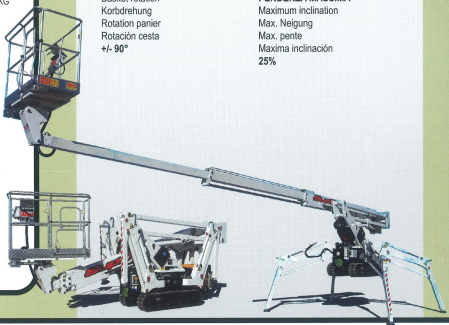

PENDENZA MASSIMA

Maximum inclination
Max. Neigung
Max. pente
Maxima inclinación
25%

- Dati e dimensioni possono subire modifiche senza alcun preavviso.
- Data and sizes may undergo some variations without prior notice.
- Données et dimensions pourraient subir des variations sans aucun préavis.
- Angaben und Größen können ohne Anweisungen Veränderungen hervorbringen.
- Datos y dimensiones pueden ser modificados sin preaviso.