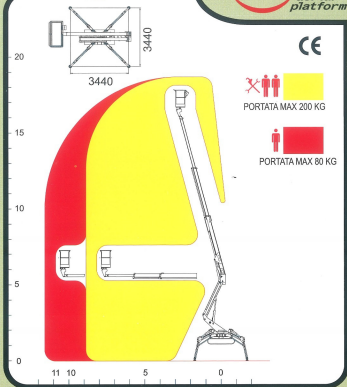

Sup19

cmc
aerial
platforms

ALTEZZA DI LAVORO

Max. working height
Max. Arbeitshöhe
Altura máxima de trabajo
Hauteur maximale de travail
18,7 m.

ALTEZZA DI CALPESTIO

SBRACCIO MAX DI LAVORO

Max. lateral outreach
Max. Reichweite
Máxima alcance horizontal de trabajo
Déport maximal de travail
11,7 m.

PORTATA COMPLESSIVA

Korbtragfähigkeit
Total capacity
Capacidad máxima de carga
Portée maximale
200 kg.

NUMERO OPERATORI

Number of operators
Arbeiteranzahl
Número operadores
Número des opérateurs
2

DIMENSIONI NAVICELLA

Basket sizes
Korbgröße
Dimensiones cesta
Dimension panier
1400 x 600 x 1100 mm

ROTAZIONE CESTA

ROTAZIONE TORRETTA

LUNGHEZZA MASSIMA

Maximum length
Longueur hors-tout
Max. Länge
Longitud máxima
Longueur maximal
4,8 m

LARGHEZZA MASSIMA (senza cesta)

ALTEZZA A RIPOSO

Height in rest position
Höhe in Transportposition
Altura de reposo
Hauteur hors-tout
1,99 m

VELOCITA' DI TRASLAZIONE

Drivespeed
Bewegungsgeschwindigkeit
Velocidad de traslación
Vitesse de translation
0,35 m/s

PESO TOTALE

Total weight
Gesamtgewicht
Poids total
Peso total
2750 kg.