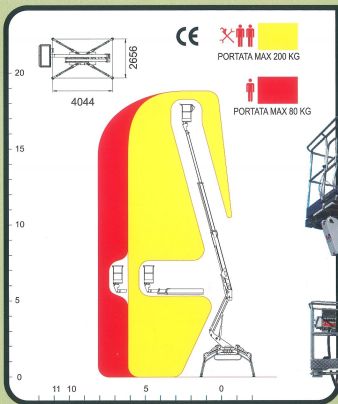

Sup19

cmc
aerial
platforms

ALTEZZA DI LAVORO

Max. working height
Max. Arbeitshöhe
Altura máxima de trabajo
Hauteur maximale de travail
18,7 m.

ALTEZZA DI CALPESTIO

SBRACCIO MAX DI LAVORO

Max. lateral outreach
Max. Reichweite
Máxima alcance horizontal de trabajo
Déport maximal de travail
11,7 m.

PORTATA COMPLESSIVA

Korbtragfähigkeit
Total capacity
Capacidad máxima de carga
Portée maximale
200 kg.

NUMERO OPERATORI

Number of operators
Arbeiteranzahl
Número operadores
Número des opérateurs
2

DIMENSIONI NAVICELLA

Basket sizes
Korbgröße
Dimensiones cesta
Dimension panier
1400 x 600 x 1100 mm

ROTAZIONE CESTA

ROTAZIONE TORRETTA

LUNGHEZZA MASSIMA

Maximum length
Longueur hors-tout
Max. Länge
Longitud máxima
Longueur maximal
4,8 m

LARGHEZZA MASSIMA (senza cesta)

ALTEZZA A RIPOSO

Height in rest position
Höhe in Transportposition
Altura de reposo
Hauteur hors-tout
1,99 m

VELOCITA' DI TRASLAZIONE

Drivespeed
Bewegungsgeschwindigkeit
Velocidad de traslación
Vitesse de translation
0,35 m/s

PESO TOTALE

Total weight
Gesamtgewicht
Poids total
Peso total
2750 kg.